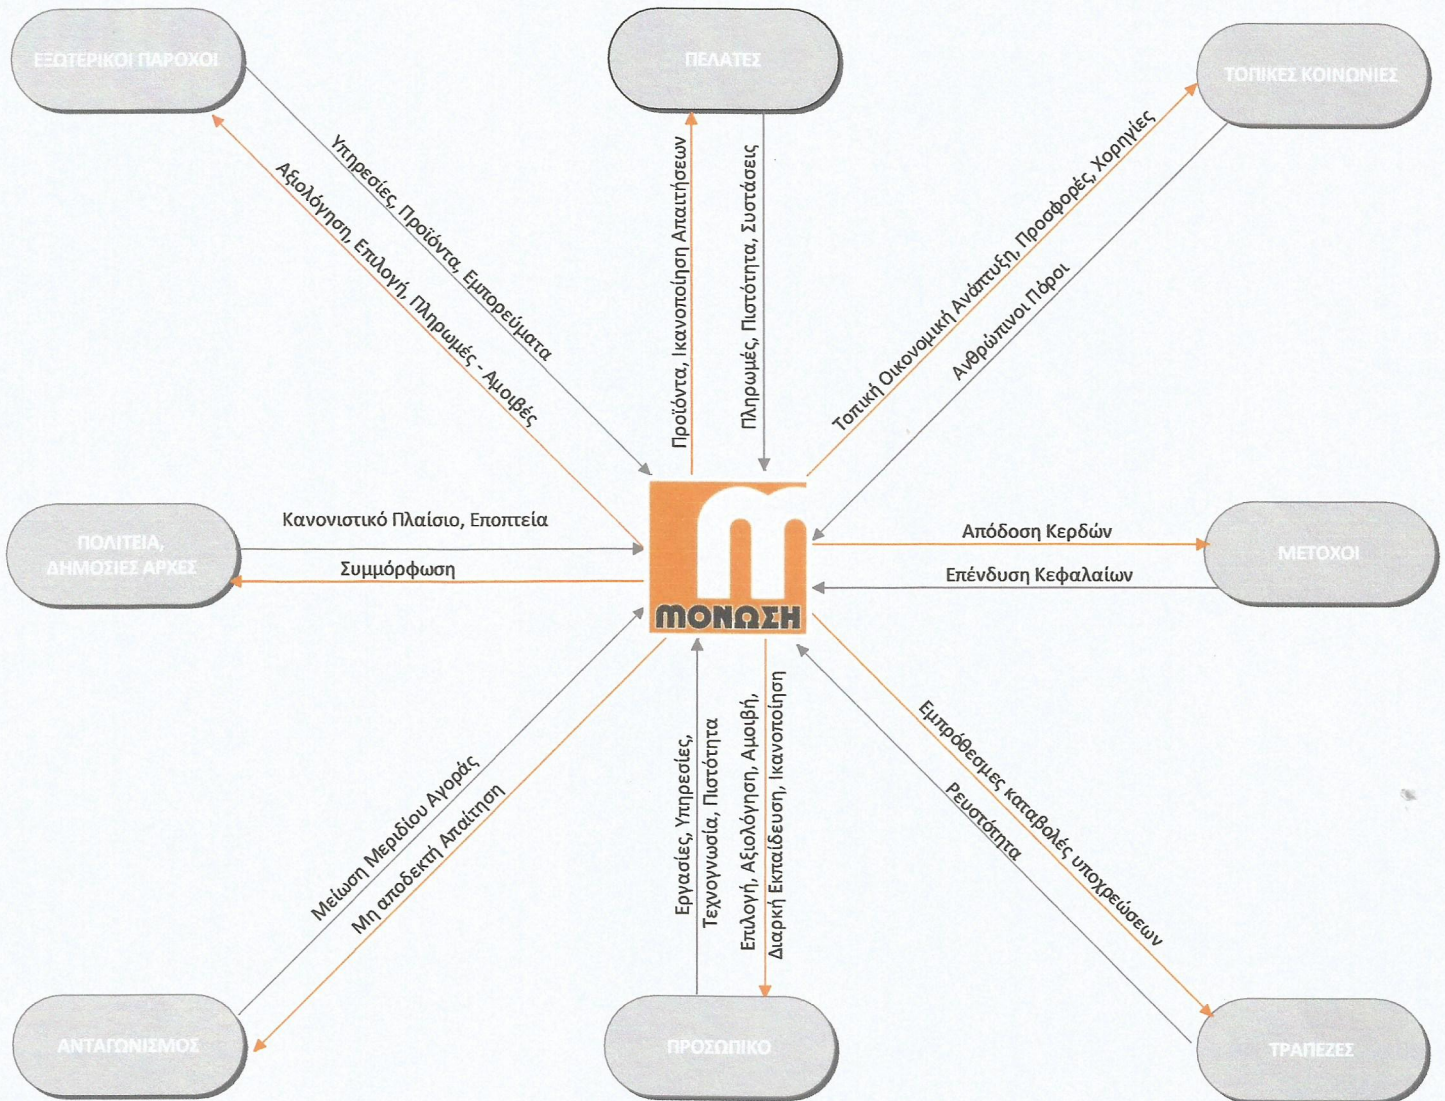

ΕΝΔΙΑΦΕΡΟΜΕΝΑ ΜΕΡΗ & ΑΠΑΙΤΗΣΕΙΣ

ΜΟΝΩΣΗ - ΣΥΣΚΕΥΑΣΙΑ Α.Β.Ε.Ε.
ΜΟΝΩΤΙΚΑ ΥΛΙΚΑ - ΣΥΣΚΕΥΑΣΙΕΣ
 70ο ΧΛΜ. Ε.Ο. ΑΘΗΝΩΝ - ΘΗΒΑΣ - ΑΥΛΙΔΑ
 ΤΑΧ. ΔΙΕΥΘ. Τ.Κ. 38 - ΚΑΛΚΙΔΑΣ 320 09
 ΤΗΛ. 22620-89840, 89850 - 1 FAX: 89852
 Α.Φ.Μ.: 094463983 - Δ.Ο.Υ.: ΧΑΛΚΙΔΑΣ
 Α.Μ.Α.Ε.: 38568 / 12 / Β / 97 / 19